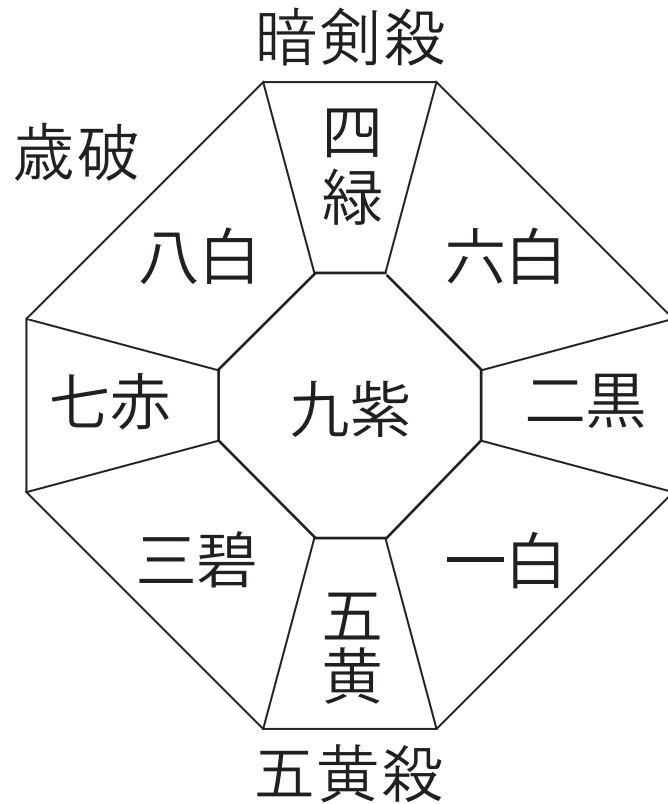

平成30年度 方位吉凶早見表

平成30年2月4日から

平成30年に注意の必要な星

中 宮…九紫火星。本来は八方開きになるはずですが、
多くの方が八方塞がりになる可能性があります。

暗剣殺…四緑木星。予想できない出来が起こる可能性があります。

平成30年に注意の必要な方位

暗剣殺方位…南

五黄殺方位…北

歳破 …東南

} 誰にとっても悪い方位

本名殺 …ご自分の本命星の方位

本命的殺 …ご自分の本命星の反対方位

※これらの方位にお出かけ、お引越しの際は鑑定・お祓いをお勧め致します。